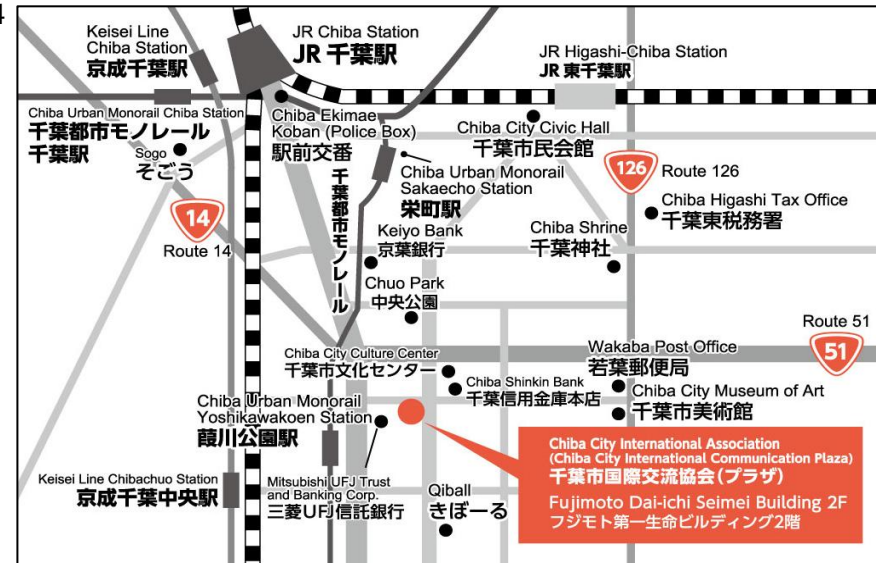

2026.7.1現在