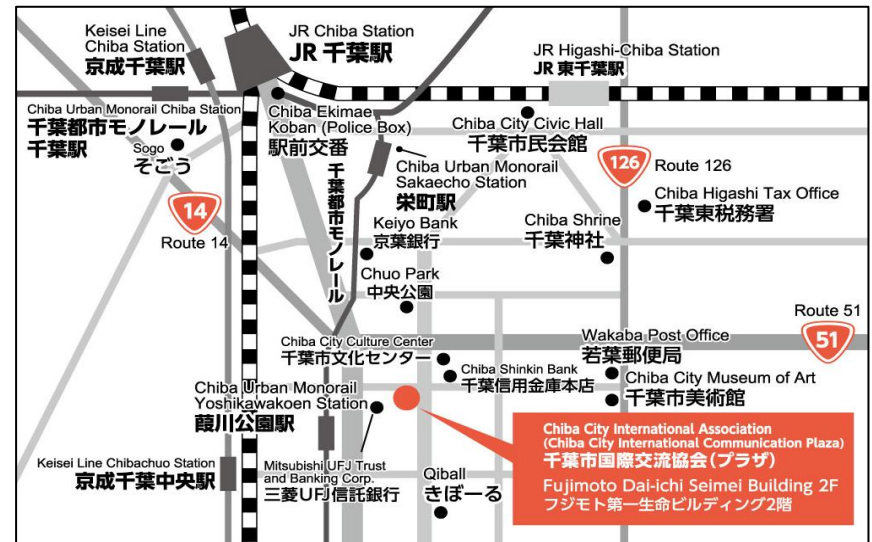

2025.4.1現在