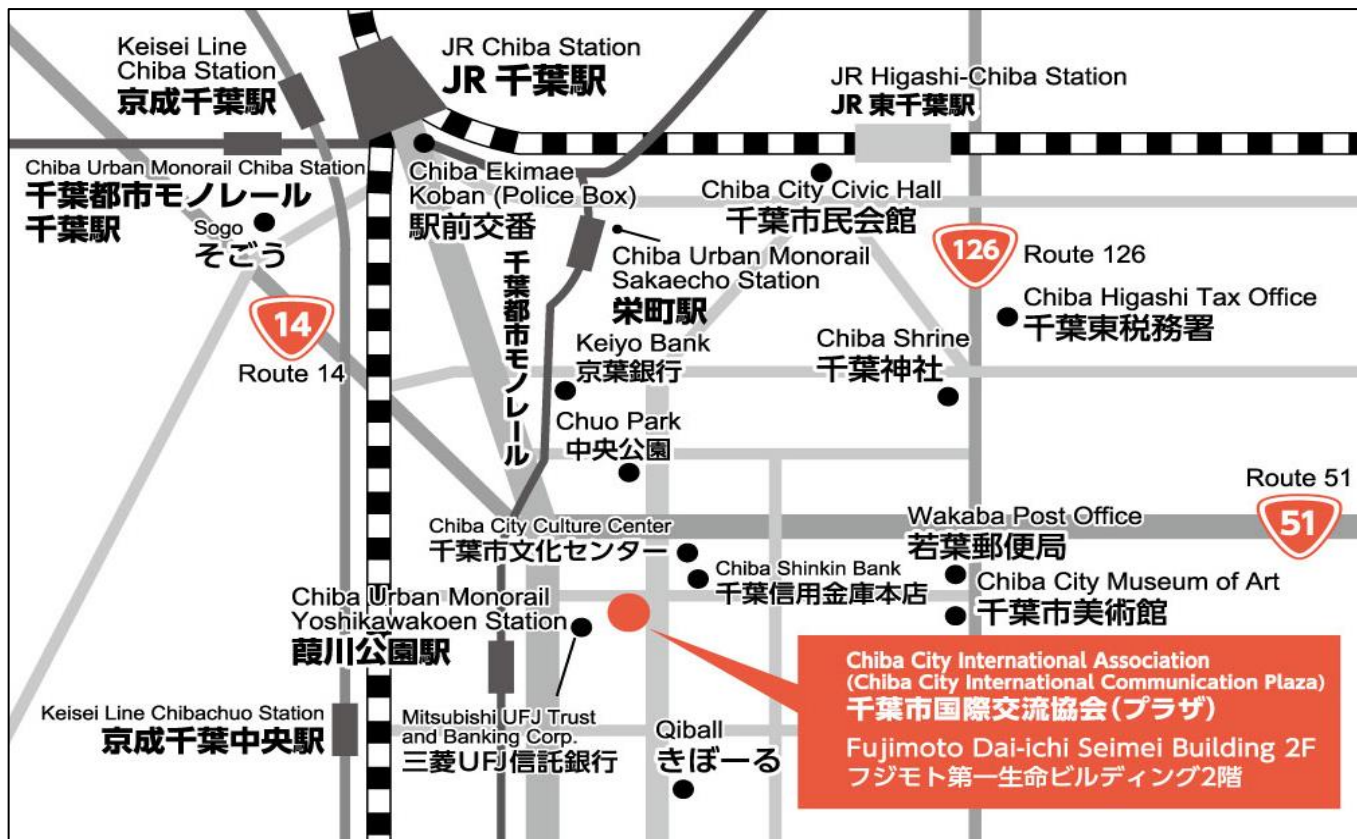

TEL: 0 4 3 (3 0 6) 1 0 3 4

E-Mail : ccia@ccia-chiba.or.jp

Web site

<https://ccia-chiba.or.jp/>

Facebook

<https://www.facebook.com/ccia1994>

2024.9.2