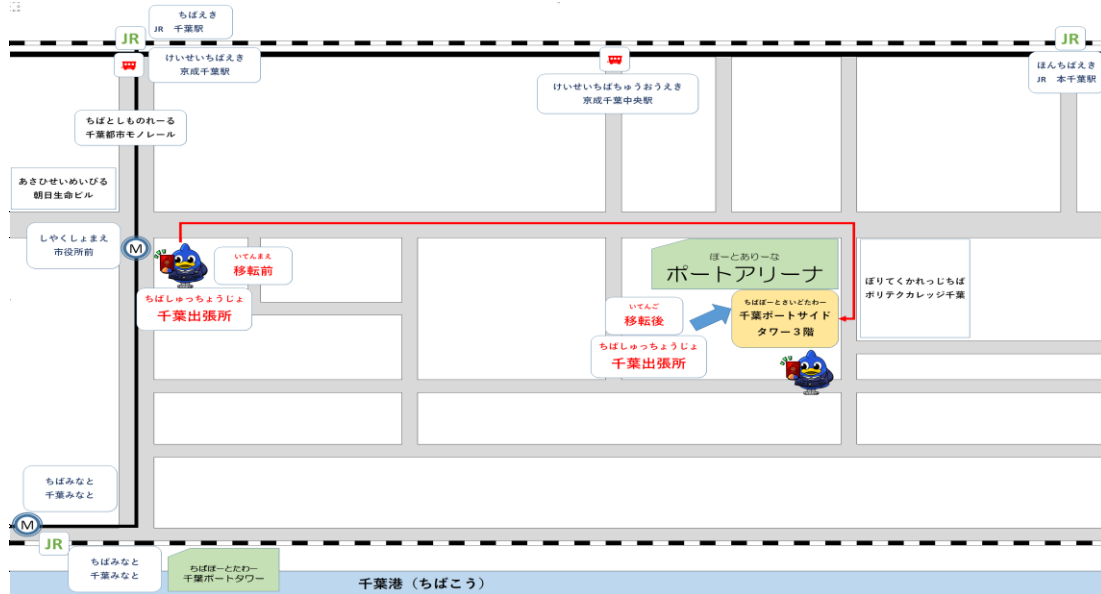

しゅっちょうじょいてん

出張所移転のお知らせ

とうきょうしゅつにゆうこくざいりゅうかんりきよくちばしゅっちょうじょ

東京出入国在留管理局千葉出張所は、

ちばちゅうおう

千葉中央コミュニティセンターから下記へ移転します。

2024年9月24日（火） 9時から

千葉市中央区問屋町1-35

千葉ポートサイドタワー3階

（ご注意：千葉ポートスクエア内です。千葉ポートタワーではありません。）

最寄り駅

- 千葉都市モノレール（「千葉みなと」行き）市役所前 徒歩10分
- JR線 本千葉駅 徒歩15分
- 京成千葉線（ちはら台行き）千葉中央駅 徒歩14分

重要

- 千葉出張所には申請者のための駐車場はありません。
- 電車等の公共交通機関をご利用ください。

お問い合わせ先：043-242-6597