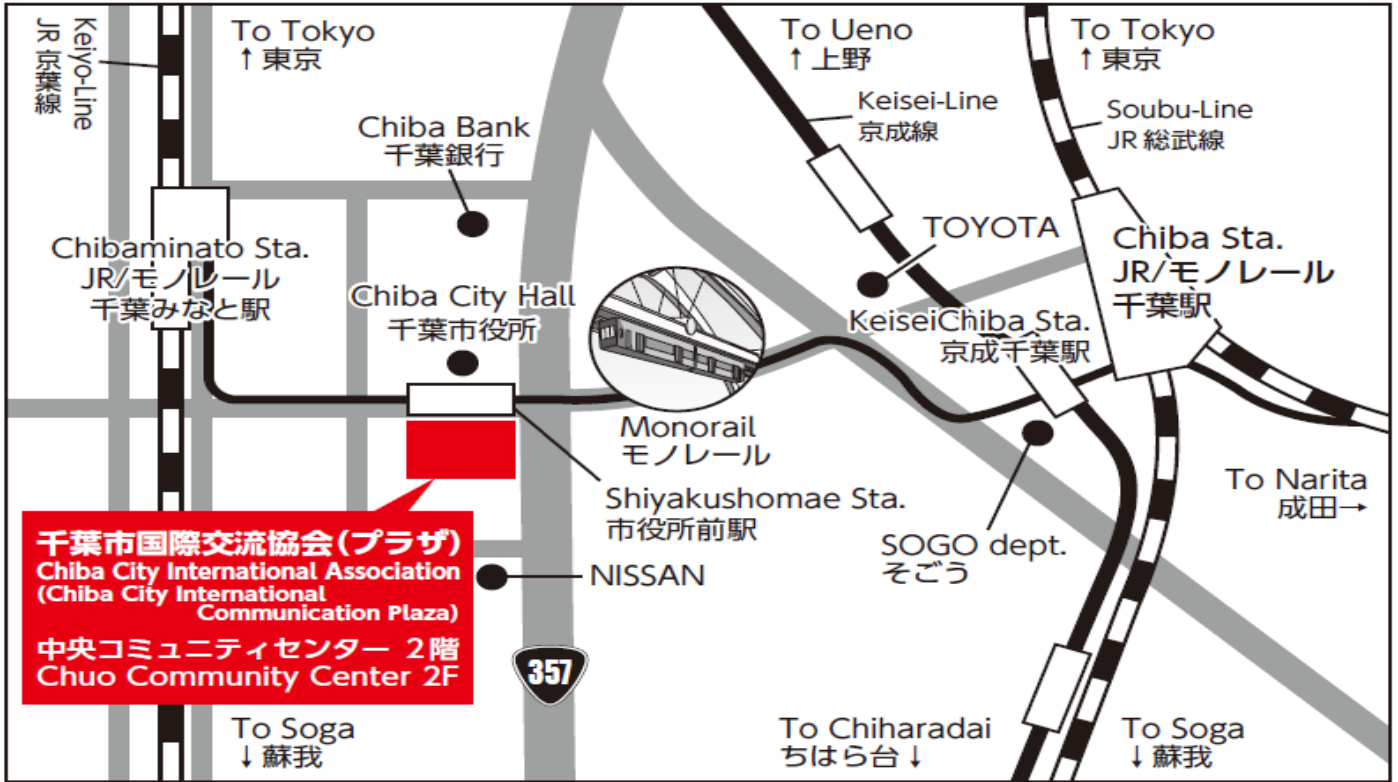

TEL: 0 4 3 (2 4 5) 5 7 5 0

E-Mail : ccia@ccia-chiba.or.jp

Web site

<https://ccia-chiba.or.jp/>

Facebook

<https://www.facebook.com/ccia1994>

2024.4.1