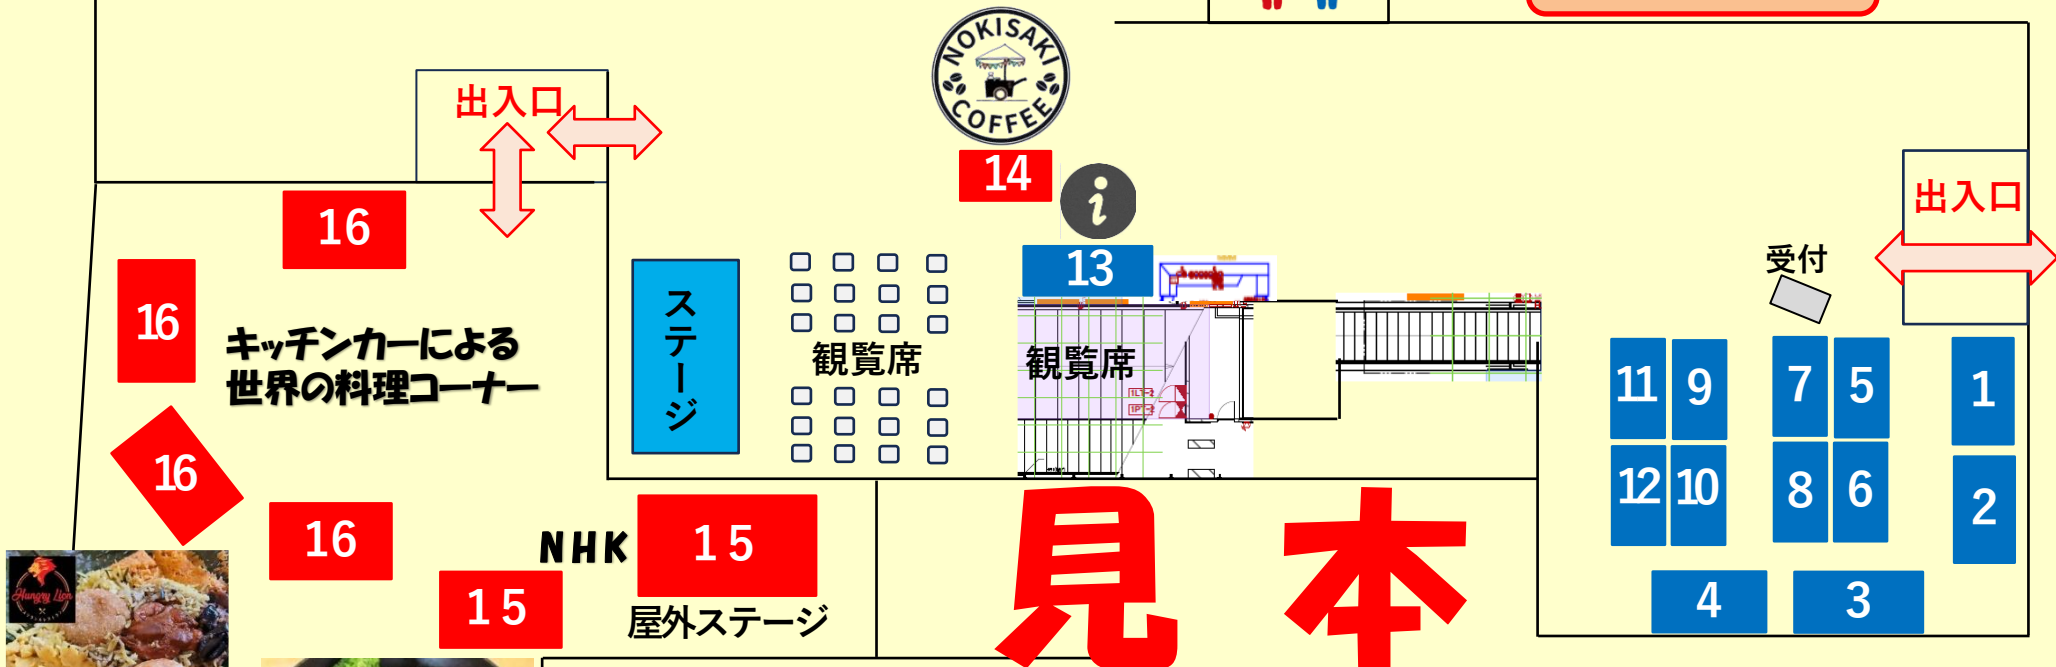

※ステージの時間は、多少前後することがあります。

屋外ステージ

13:00	NHKラジオ第1『古家 正亨のPOP☆A』	公開収録実施 ※収録は1時間程度 ※悪天候時は中止の場合あり
-------	-----------------------	--------------------------------

出展団体一覧

No	団体名	出展内容
1	言語交流研究所ヒッポファミリークラブ	多言語を楽しむ多世代の活動紹介、講演会や体験会のご案内、多言語クイズ
2	千葉ユネスコ協会	空港イベントでの外国人おもてなし活動(スカイレッツ)。世界遺産セミナー・検定の告知(ユネスコ協会)
3	公益社団法人千葉青年会議所	雑貨などのバザー品の販売や、写真などで千葉青年会議所の事業を紹介
4	千葉市中南米音楽愛好会	雑貨などのバザー品の販売や、駄菓子の販売
5	千葉県JICAシニアボランティアの会	開発途上国での活動の写真を展示。国際クイズの正解者に海外のおみやげ進呈
6	千葉市国際交流課	アイルランドをテーマに出展。アイルランドの文化紹介、パネル展、動画放映等
7	センシティ土曜にほんご学級	にほんご学級は、どんなことをしているのか？ゲームやクイズもあるよ
8	ボーイスカウト千葉市協議会	2023年5月に開催したケソン交流40周年記念事業(受入)の様子を写真等で紹介
9	千葉YMCA	雑貨販売やクラフト体験。いじめのない豊かな社会を目指す「ピンクシャツデー」紹介
10	千葉県ユニセフ協会	ユニセフの活動を紹介します。使用済み切手・外国コインを集めています。ご協力をお願いします。
11	千葉中央ライオンズクラブ	例年行っている交換学生との、交流親善の紹介。クッキーの販売
12	ガールスカウト千葉市協議会	活動写真の展示・バザー
13	(公財)千葉市国際交流協会	千葉市国際交流協会の事業の紹介。フェスティバル事務局。募金箱の設置
14	軒先珈琲	温かいコーヒーの販売。ブラジル、インドネシア、エチオピアなど
15	NHK 国際放送局	NHK WORLD-JAPANの紹介。アプリダウンロードしてガチャガチャに挑戦
16	世界の料理コーナー	世界の料理や飲み物を販売。「スリランカ・韓国・アラビア・ドイツ」料理

この先 関係者以外「立入禁止」

KEEP OUT KEEP OUT KEEP OUT KEEP OUT KEEP OUT

会場案内図

No.16 世界の料理コーナー

チャリティー

バザー等の売上げの一部は、毎年、国際交流・協力のために有効に活用しています。今回は、「千葉ユネスコ協会」からピースウィンズジャパンを通じて、「ハワイイマウイ島 山火事救済支援」に寄付をします。皆様の温かいご協力よろしくお願いします。
 * 募金箱は、No. 13 千葉市国際交流協会にあります