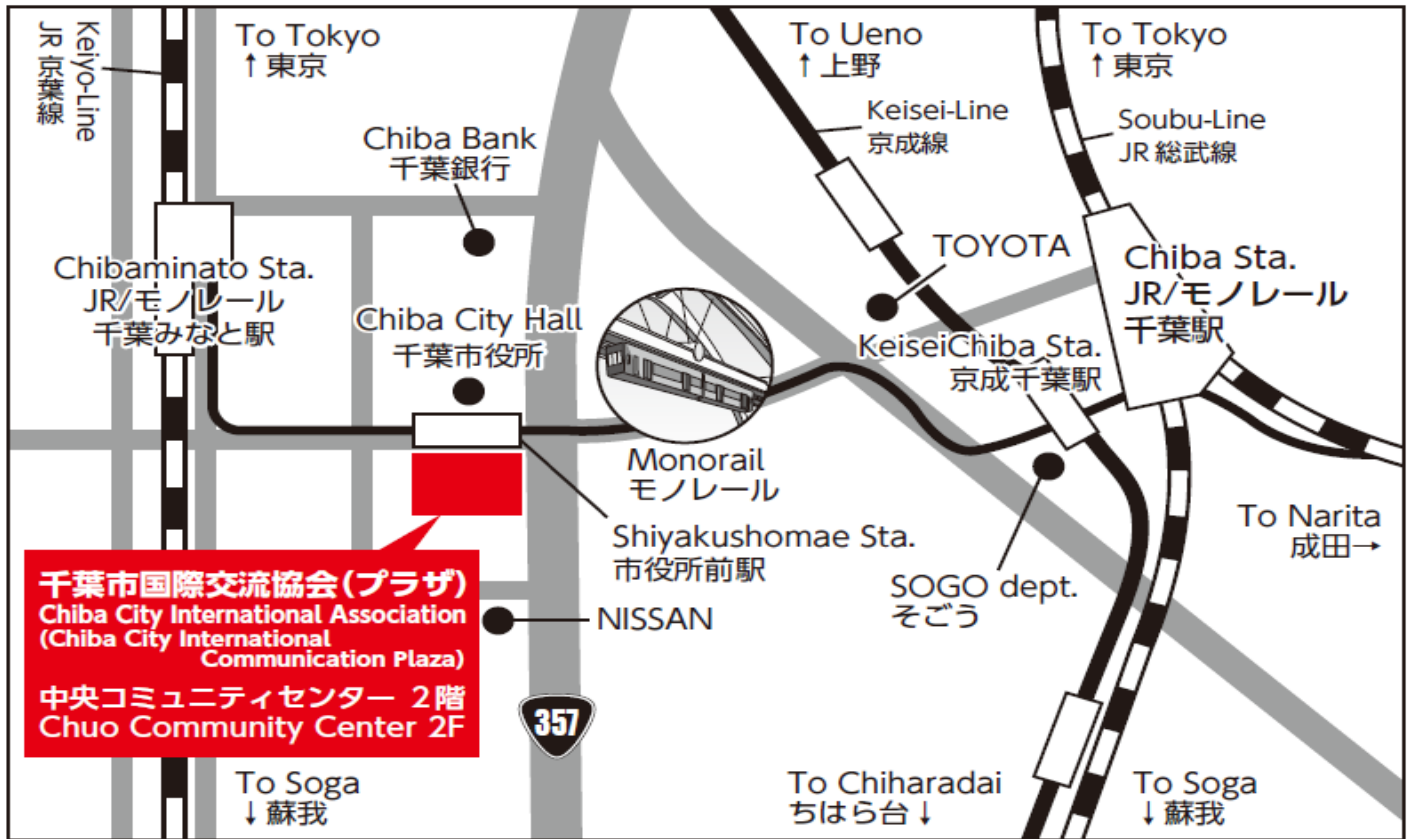

TEL: 0 4 3 (2 4 5) 5 7 5 0

E-Mail : ccia@ccia-chiba.or.jp

Web site

<https://ccia-chiba.or.jp/>

Facebook

<https://www.facebook.com/ccia1994>

2022.6.1