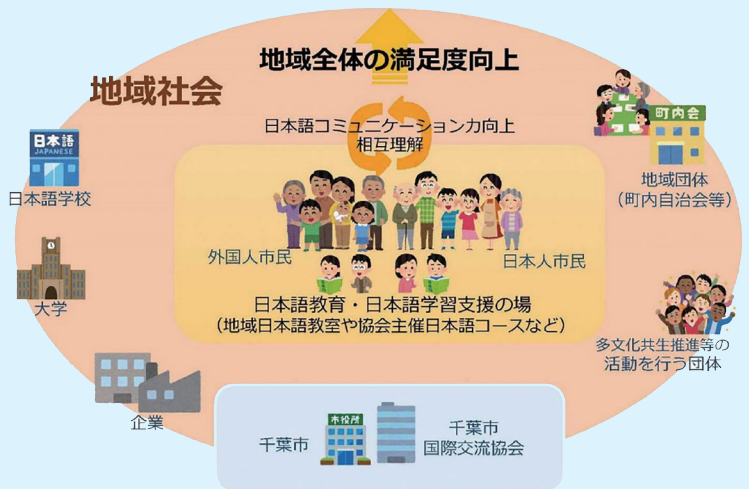

「千葉市地域日本語教育推進計画」 が策定されました!

～ことばをとおして、ともにまなび、ともにくらすために～

外国人市民が年々増加している中、国籍や言語、文化等の相違を互いに尊重し理解しあい、ともにより楽しく、より豊かに暮らせる多文化共生社会の実現が求められています。これを実現するためには、あらゆる生活の場面で、より円滑に意思疎通できる環境を整備するための日本語学習支援の強化が重要です。

千葉市では、「生活者としての外国人」の日本語教育や日本語学習支援に係る取組を総合的に進めるため、2021年3月本計画を策定しました。

今後、当協会では本計画をもとに地域千葉市日本語教育の体制づくり推進事業に取り組んで参ります。

協会オリジナル日本語教材の紹介

文化庁の「令和2年度地域日本語教育実践プログラム」として実施した「対話型日本語教育の促進事業『ちば多文化協働プロジェクト』」の中でオリジナル日本語教材「わたしを伝えるにほんご」を作成しました。ぜひご利用ください。

～ 教材の特徴 ～

- ・音声付きの動画と一緒に楽しく学べる。
- ・日本語の基礎的な語彙や文法、文の作り方を習得する」と同時に、「生活に身近なテーマで、自分のことを相手に伝え、また相手の話を聞いて理解できる」ことを目標としている。

協会の日本語クラスで使いながら改善してきました。学習者にも、「わかりやすい」「楽しい」と大評判です!

また、この教材は、日本語学習支援者が初級日本語学習者と「やさしい日本語」で対話する方法を学ぶための教材としても使えます。

この教材の動画を Youtube で公開しています。「わたしにほ」で検索または、こちらから

りょうこう す
わたしは、旅行が好きです。
とく でんしゃ りょうこう す
特に、電車の旅行が好きです。
つき いち・にかい りょうこう
月に1・2回、旅行します。
たいてい とも い
たいてい、友達といっしょに、行きます。
ときどき ひとり い
ときどき、一人で行きます。
かんこうち だいです
観光地のソフトクリームが大好きです。
まっちゃ
抹茶のソフトクリームは、とてもおいしいです。