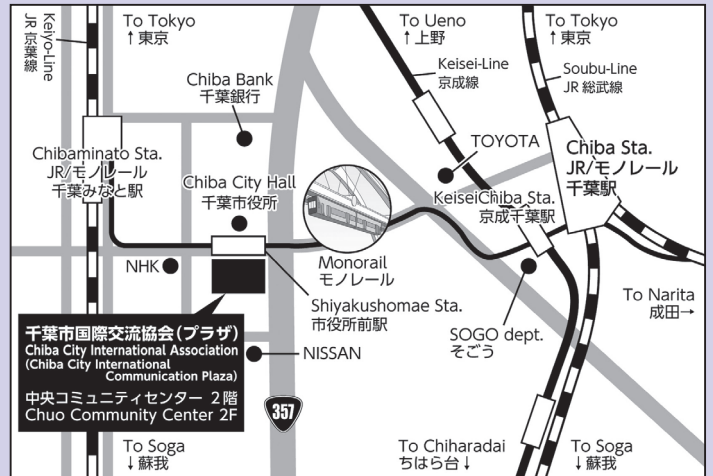

HP

facebook

地図 (MAP)

賛助会員募集

会費 学生・外国人会員：1人 1,000 円より/半年
個人会員：1人 2,000 円より/年
団体・法人会員：1 団体・法人 10,000 円より/年

- 特典
- ①協会情報誌「ふれあい」の送付
 - ②協会主催有料講座の受講料割引
 - ★団体・法人会員の場合、5名様まで②の割引対象となります。
 - ③千葉市美術館観覧料2割引・千葉市科学館入館料2割引(※1)
 - ※1 千葉市科学館セット割の割引はありません
 - ※2 割引の利用時には窓口で賛助会員証(有効期限内)を提示してください