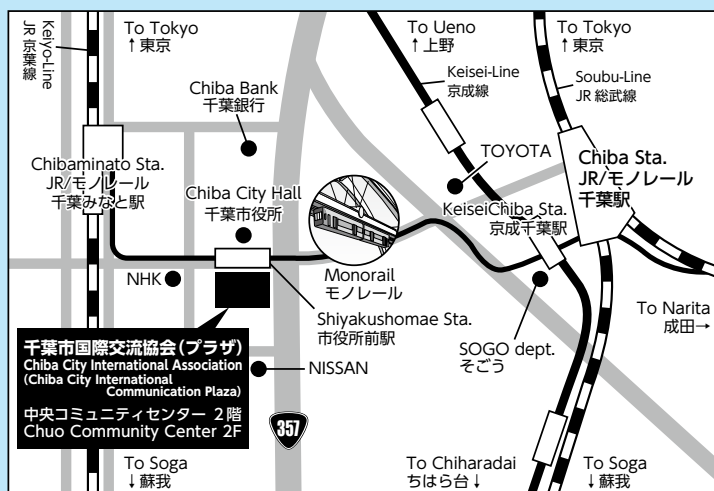

HP

facebook

地図(access)

広告

にほんで せいかつ
こまったときは そうだん
在留(ざいりゅう、Resident)
永住(えいじゅう、Permanent Resident)
びざ こまったら そうだん

<MAP>

じぶんのくいの
ことばで そうだん
Smartphone multi
language chat
(100over language)

はじめての そうだん むりょう
TEL 050-5889-2551
(Weekday 9:00 - 18:00)
URL <https://www.yourside-ghj.com>
Mail contact@yourside-ghj.com