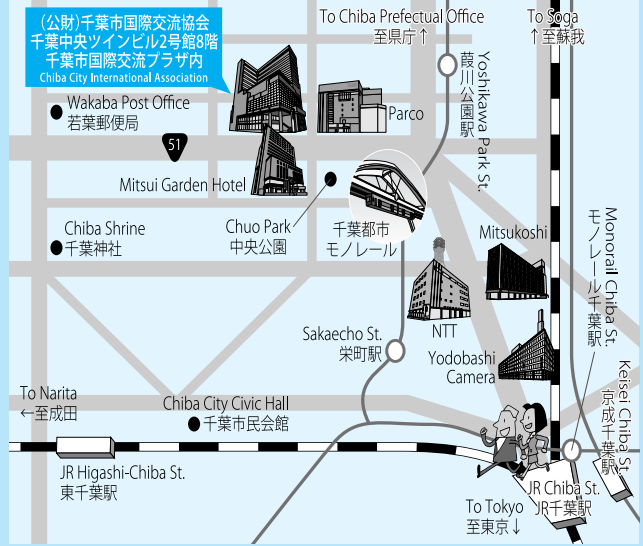

編集・発行

公益財団法人 千葉市国際交流協会

〒260-0013 千葉市中央区中央 2-5-1 千葉中央ツインビル 2号館 8階

E-mail ccia@ccia-chiba.or.jp

TEL 043-202-3000

千葉市国際交流プラザ
OPEN 月～金 9:00～20:00
土 9:00～17:00

FAX 043-202-3111

CLOSED 日・祝・年末年始
(12/29～1/3)

在留 (ざいりゅう、Resident) **VISA**
永住 (えいじゅう、Permanent Resident) -びざ-
帰化 (きか、Naturalization)
会社設立 (かいはせつりつ、Entrepreneur Support)
各種許認可 (かくしゅきよにんか、Permission etc.)

TEL 050-5889-2551 *はじめての そうだん むりよう*

090-4176-6136 URL <http://www.yourside-ghj.com>

FAX 043-266-0711 Mail contact@yourside-ghj.com

千葉市中央区浜野町 7 0 3 ル・ポンパーズ浜野 2 0 1

Yamaki Akira

やまき あきら

ユアサイド行政書士法務事務所
ゆあさいとぎょうせいしよし

おかげ様で50周年 信頼と安心の教習でたくさんのドライバーを輩出してきました。

千葉県公安委員会指定