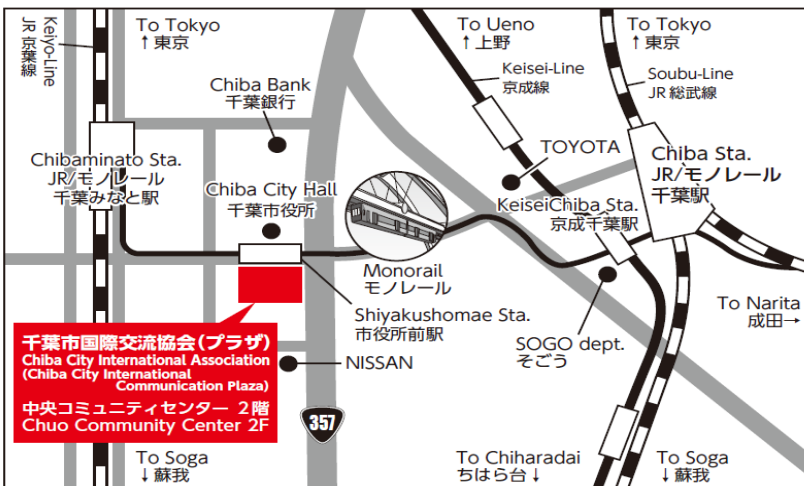

상담 시간 안내

접수 창구 · 전화 · 전자 메일로 생활에 관한 상담을 접수하고 있습니다.

한국어	월 · 목 · 토	9:00~15:30

지바시 국제교류협회

지바시 주오구 지바미나토 2-1 지바주오커뮤니티센터 2층

월~금 9:00~20:00 토 9:00~17:00

¡Acerquese a nosotros cuando sienta dificultades en la vida cotidiana en Chiba!

Le ofrecemos los siguientes medios de contacto:

Vía correo electrónico, vía telefonica y en la ventanilla de consultas de nuestra oficina.

Español	Martes , Jueves	10 : 00~16 : 30
	Sábados	9 : 30~16 : 00

Asociación Internacional de la ciudad de Chiba

Chiba Chuo Centro comunitario, Piso 2, 2-1 Chibaminato, Chuo-ku, Ciudad de Chiba

Lunes - Viernes. 9:00~20:00 Sábado. 9:00~17:00

Liên hệ và tham khảo ý kiến nếu bạn gặp rắc rối.

Nhận tư vấn về cuộc sống tại đây tư vấn, hoặc qua điện thoại, e-mail.

Tiếng Việt	Thứ tư	14:00~19:30
	Thứ sáu, thứ bảy	10:00~16:30

Hiệp Hội Giao Lưu Quốc Tế Thành Phố Chiba

Tầng 2, Chiba Chuo Community Center, 2-1 Chibaminato, Chuo-ku, Chiba-shi

Giờ mở cửa: thứ hai~thứ sáu 9:00~20:00 Thứ bảy 9:00~17:00

Web site

<http://www.ccia-chiba.or.jp/>

Facebook

<https://www.facebook.com/ccia1994>

TEL: 0 4 3 (2 4 5) 5 7 5 0

ccia@ccia-chiba.or.jp

2020.7.1