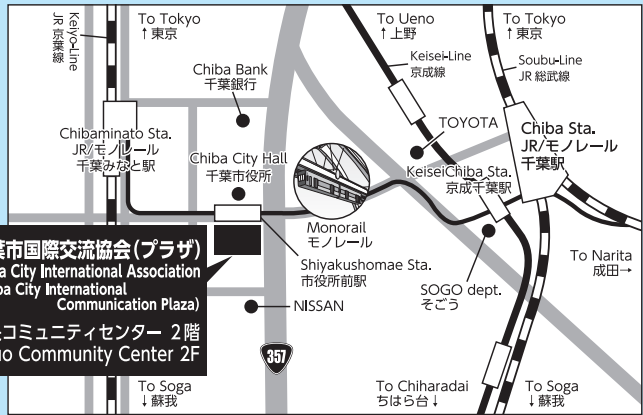

編集・発行

公益財団法人 千葉市国際交流協会

〒260-0026 千葉市中央区千葉港2-1 千葉中央コミュニティセンター2階 E-mail ccia@ccia-chiba.or.jp

TEL 043-245-5750 FAX 043-245-5751

千葉市国際交流プラザ
OPEN 月～金 9:00～20:00
土 9:00～17:00
CLOSED 日・祝・年末年始
(12/29～1/3)

にほんで せいかつ
こまったときは そうだん
在留(ざいりゅう、Resident)
永住(えいじゅう、Permanent Resident)
びざ こまったら、でんわしてください

<MAP>

TEL 050-5889-2551 *はじめての そうだん むりよう*
090-4176-6136 URL <https://www.yourside-ghj.com>
FAX 043-266-0711 Mail contact@yourside-ghj.com
千葉市中央区浜野町938 メゾントミー 103号
Yamaki Akira
やまき あきら

ユアサイド行政書士法務事務所
ゆあさいどぎょうせいしよし