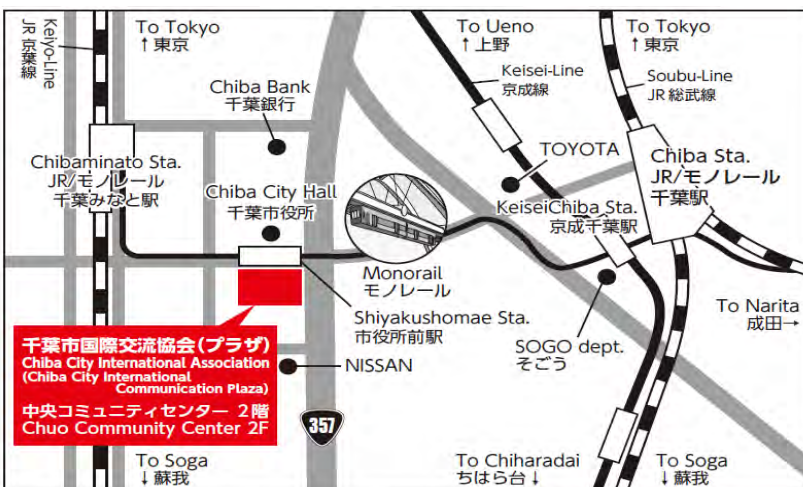

상담 시간 안내

접수 창구 · 전화 · 전자 메일로 생활에 관한 상담을 접수하고 있습니다.

한국어	월 · 목 · 토	9:00~15:30

지바시 국제교류협회

지바시 주오구 지바미나토 2-1 지바주오커뮤니티센터 2층

월~금 9:00~20:00 토 9:00~17:00

¡Acerquese a nosotros cuando sienta dificultades en la vida cotidiana en Chiba!

Le ofrecemos los siguientes medios de contacto:

Vía correo electrónico, vía telefonica y en la ventanilla de consultas de nuestra oficina.

Español	Martes , Jueves	10 : 00~16 : 30
	Sábados	9 : 30~16 : 00

Asociación Internacional de la ciudad de Chiba

Chiba Chuo Centro comunitario, Piso 2, 2-1 Chibaminato, Chuo-ku, Ciudad de Chiba

Lunes - Viernes. 9:00~20:00 Sábado. 9:00~17:00

Liên hệ và tham khảo ý kiến nếu bạn gặp rắc rối.

Nhận tư vấn cuộc sống tại văn phòng hiệp hội, hay liên hệ bằng điện thoại, e-mail.

Tiếng Việt	Thứ tư	14:00~19:30
	Thứ sáu, thứ bảy	9:30~16:00

Hiệp Hội Giao Lưu Quốc Tế Thành Phố Chiba

Tầng 2, Chiba Chuo Community Center, 2-1 Chibaminato, Chuo-ku, Chiba-shi

Giờ mở cửa: thứ hai~thứ sáu 9:00~20:00 Thứ bảy 9:00~17:00

Web site

<http://www.ccia-chiba.or.jp/>

Facebook

<https://www.facebook.com/ccia1994>

TEL: 0 4 3 (2 4 5) 5 7 5 0

ccia@ccia-chiba.or.jp

2019.6.1