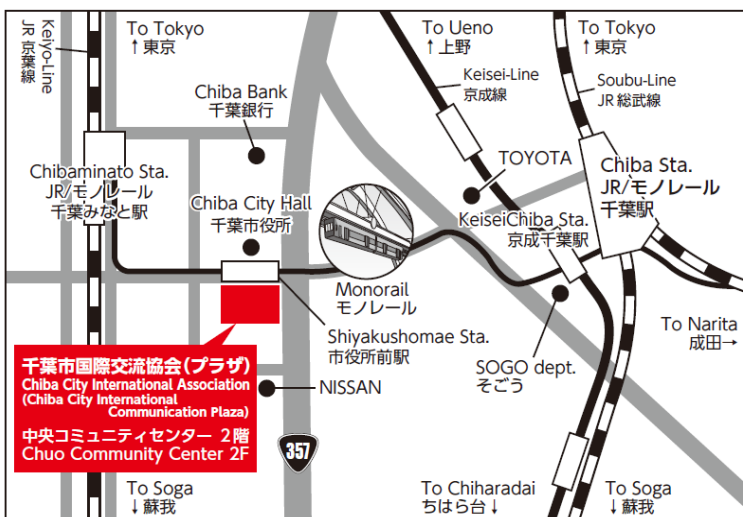

English	Mon.	9:00~16:00
	Tue.	9:30~19:30
	Wed. Fri.	9:00~16:30
	Thu.	9:30~16:30
	Sat.	10:00~16:30

Chiba City International Association
2F Chiba Chuo Community Center, 2-1 Chibaminato, Chuo Ward, Chiba City
Mon. - Fri. 9:00~20:00 Sat. 9:00~17:00

Let's Learn Japanese!

We will introduce you to a volunteer who will help you learn the basics of Japanese, one on one, for free (there are some limitations based on your visa and residence).

We can also introduce several local Japanese language schools and classes.

¡Acerquese a nosotros cuando sienta dificultades en la vida cotidiana en Chiba!

Le ofrecemos los siguientes medios de contacto:
Vía correo electrónico, vía telefonica y en la ventanilla de consultas de nuestra oficina.

Español	Martes, Jueves	10:00~16:30
	Sábados	9:30~16:00

Asociación Internacional de la ciudad de Chiba
Chiba Chuo Centro comunitario, Piso 2,
2-1 Chibaminato, Chuo-ku, Ciudad de Chiba
Lunes - Viernes. 9:00~20:00 Sábado. 9:00~17:00

¡Aprendamos a hablar en Japonés!

El objetivo del estudio es proporcionar ayuda lingüística de la lengua japonesa para poder desarrollarse en la vida diaria.

El servicio es sin fines de lucro (con requisitos del período de visa), en forma individual por personas voluntarias que disponen de su tiempo para ayudar con el idioma.

También le facilitamos la información de las salas de clases y de colegios para el aprendizaje del idioma japonés que hay en la ciudad.

URL
<http://www.ccia-chiba.or.jp/>
Facebook
<https://www.facebook.com/ccia1994>
TEL
043(245)5750
e-mail
ccia@ccia-chiba.or.jp