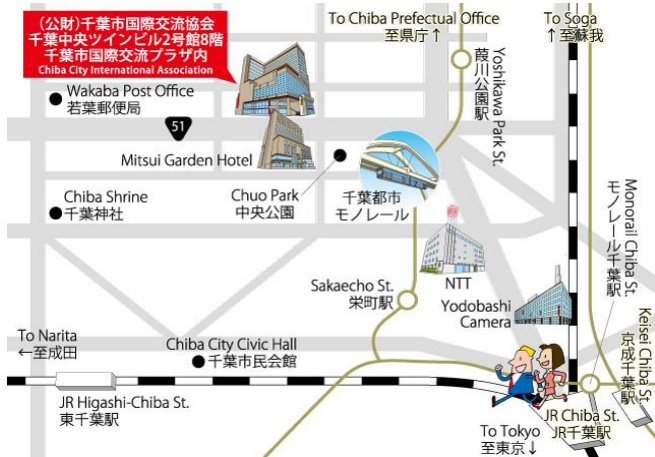

¡Acerquese a nosotros cuando sienta dificultades en la vida cotidiana en Chiba!

Le ofrecemos los siguientes medios de contacto: Vía correo electrónico, vía telefonica y en la ventanilla de consultas de nuestra oficina.

Español	Martes , Jueves	10:00~15:30
	Sábados	9:30~16:00

Asociación Internacional de la ciudad de Chiba

Chibashi chuo-ku chuo Chiba Chuo N2-8vo piso
千葉市中央区中央2-5-1 千葉中央ツインビル 2号館8階

TELF: 043-202-3000

HP: <http://www.ccia-chiba.or.jp/>

Facebook: <https://www.facebook.com/ccia1994>

Correo electrónico: ccia@ccia-chiba.or.jp

!Aprendamos a hablar en Japonés!

El objetivo del estudio es proporcionar ayuda lingüística de la lengua japonés para poder desarrollarse en la vida diaria.

El servicio es sin fines de lucro (con requisitos del periodo de visa), en forma individual por personas voluntarias que disponen de su tiempo para ayudar con el idioma.

También entregamos la información de las salas de clases y de colegios del idioma japonés que hay en la ciudad.